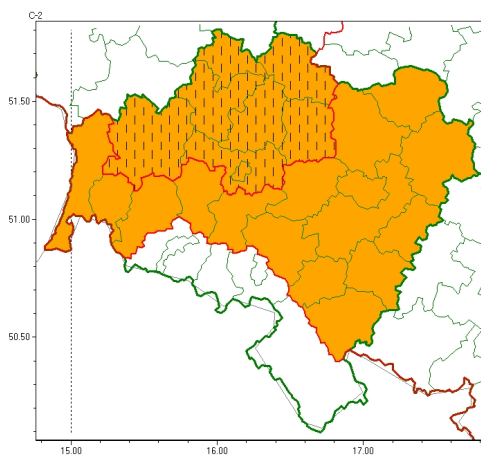

### Zasięg ostrzeżeń w województwie

Upał  
2026-06-24 12:46

## WOJEWÓDZTWO DOLNOŚLĄSKIE OSTRZEŻENIA METEOROLOGICZNE ZBIORCZO NR 137 WYKAZ OBOWIĄZUJĄCYCH OSTRZEŻEŃ o godz. 12:46 dnia 24.06.2026

Zjawisko/Stopień zagrożenia	Upał/2
Obszar (w nawiasie numer ostrzeżenia dla powiatu)	powiaty: dzierzoniowski(53), jaworski(50), lubański(67), lwówecki(76), milicki(42), oleśnicki(43), oławski(44), strzeliński(48), średzki(46), świdnicki(54), trzebnicki(44), Wrocław(45), wrocławski(45), ząbkowicki(55), zgorzelecki(59), złotoryjski(50)
Ważność	od godz. 12:00 dnia 25.06.2026 do godz. 10:00 dnia 27.06.2026
Prawdopodobieństwo	90%
Przebieg	Prognozuje się upały. Temperatura maksymalna w dzień od 30°C do 33°C. Temperatura minimalna w nocy od 16°C do 20°C.
SMS	IMGW-PIB OSTRZEGA: UPAL/2 dolnośląskie (16 powiatów) od 12:00/25.06 do 10:00/27.06.2026 temp. maks 30-33 st, temp min 16-20 st. Dotyczy powiatów: dzierzoniowski, jaworski, lubański, lwówecki, milicki, oleśnicki, oławski, strzeliński, średzki, świdnicki, trzebnicki, Wrocław, wrocławski, ząbkowicki, zgorzelecki i złotoryjski.
RSO	Woj. dolnośląskie (16 powiatów), IMGW-PIB wydał ostrzeżenie drugiego stopnia o upałach
Uwagi	Ostrzeżenie będzie kontynuowane z wyższym stopniem. Temperatura maksymalna przekraczająca 30°C utrzyma się co najmniej do poniedziałku.
Zjawisko/Stopień zagrożenia	Upał/2 ZMIANA
Obszar (w nawiasie numer ostrzeżenia dla powiatu)	powiaty: bolesławiecki(49), głogowski(45), górowski(44), Legnica(47), legnicki(47), lubiński(46), polkowicki(47), wołowski(46)
Ważność	od godz. 13:00 dnia 24.06.2026 do godz. 10:00 dnia 27.06.2026
Prawdopodobieństwo	90%