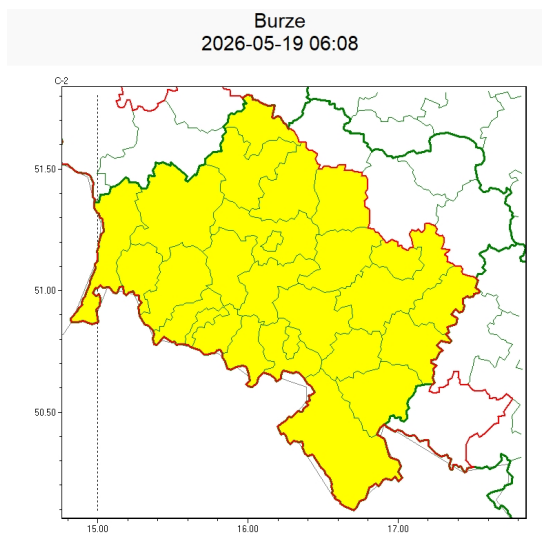

Zasięg ostrzeżeń w województwie

WOJEWÓDZTWO DOLNOŚLĄSKIE
OSTRZEŻENIA METEOROLOGICZNE ZBIORCZO NR 107
WYKAZ OBOWIĄZUJĄCYCH OSTRZEŻEŃ
o godz. 06:08 dnia 19.05.2026

Zjawisko/Stopień zagrożenia	Burze/1
Obszar (w nawiasie numer ostrzeżenia dla powiatu)	powiaty: bolesławiecki(36), dzierżoniowski(43), głogowski(33), jaworski(40), Jelenia Góra(71), kamiennogórski(65), karkonoski(72), kłodzki(71), Legnica(36), legnicki(36), lubański(55), lubiński(36), lwówecki(65), oławski(35), polkowicki(35), strzeliński(38), średzki(35), świdnicki(43), Wałbrzych(56), wałbrzyski(65), wołowski(36), Wrocław(35), wrocławski(35), ząbkowicki(46), zgorzelecki(46), złotoryjski(40)
Ważność	od godz. 12:00 dnia 19.05.2026 do godz. 23:00 dnia 19.05.2026
Prawdopodobieństwo	70%
Przebieg	Prognozowane są burze, którym miejscami będą towarzyszyć silne opady deszczu od 20 mm do 25 mm oraz porywy wiatru do 65 km/h. Lokalnie grad.
SMS	IMGW-PIB OSTRZEGA: BURZE/1 dolnośląskie (26 powiatów) od 12:00/19.05 do 23:00/19.05.2026 deszcz 25 mm, porywy 65 km/h, grad. Dotyczy powiatów: bolesławiecki, dzierżoniowski, głogowski, jaworski, Jelenia Góra, kamiennogórski, karkonoski, kłodzki, Legnica, legnicki, lubański, lubiński, lwówecki, oławski, polkowicki, strzeliński, średzki, świdnicki, Wałbrzych, wałbrzyski, wołowski, Wrocław, wrocławski, ząbkowicki, zgorzelecki i złotoryjski.
RSO	Woj. dolnośląskie (26 powiatów), IMGW-PIB wydał ostrzeżenie pierwszego stopnia o burzach
Uwagi	Brak.