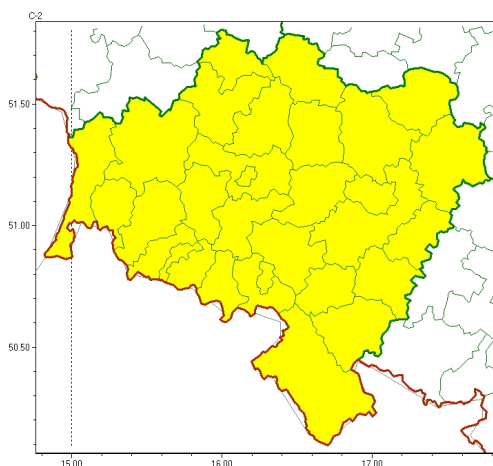

### Zasięg ostrzeżeń w województwie

Przymrozki  
2026-04-21 11:48

## **WOJEWÓDZTWO DOLNOŚLĄSKIE** **OSTRZEŻENIA METEOROLOGICZNE ZBIORCZO NR 95** **WYKAZ OBOWIĄZUJĄCYCH OSTRZEŻEŃ** **o godz. 11:48 dnia 21.04.2026**

Zjawisko/Stopień zagrożenia	Przymrozki/1
Obszar (w nawiasie numer ostrzeżenia dla powiatu)	powiaty: bolesławiecki(30), dzierzoniowski(37), głogowski(27), górowski(29), jaworski(34), Jelenia Góra(60), kamiennogórski(55), karkonoski(61), kłodzki(61), Legnica(30), legnicki(30), lubański(45), lubiński(30), lwówecki(55), milicki(28), oleśnicki(29), oławski(29), polkowicki(29), strzeliński(32), średzki(29), świdnicki(37), trzebnicki(30), Wałbrzych(48), wałbrzyski(55), wołowski(30), Wrocław(29), wrocławski(29), ząbkowicki(39), zgorzelecki(36), złotoryjski(34)
Ważność	od godz. 23:00 dnia 21.04.2026 do godz. 07:00 dnia 22.04.2026
Prawdopodobieństwo	80%
Przebieg	Na przeważającym obszarze, prognozowany jest spadek temperatury powietrza od $-2^{\circ}\text{C}$ do $-1^{\circ}\text{C}$ , lokalnie $-4^{\circ}\text{C}$ , przy gruncie od $-6^{\circ}\text{C}$ do $-2^{\circ}\text{C}$ .
SMS	IMGW-PIB OSTRZEGA: PRZYMROZKI/1 dolnośląskie (wszystkie powiaty) od 23:00/21.04 do 07:00/22.04.2026 temp. min $-2$ st., lokalnie $-4^{\circ}\text{C}$ , przy gruncie do $-6$ st. Dotyczy powiatów: wszystkie powiaty.
RSO	Woj. dolnośląskie (wszystkie powiaty), IMGW-PIB wydał ostrzeżenie pierwszego stopnia o przymrozkach
Uwagi	Brak.