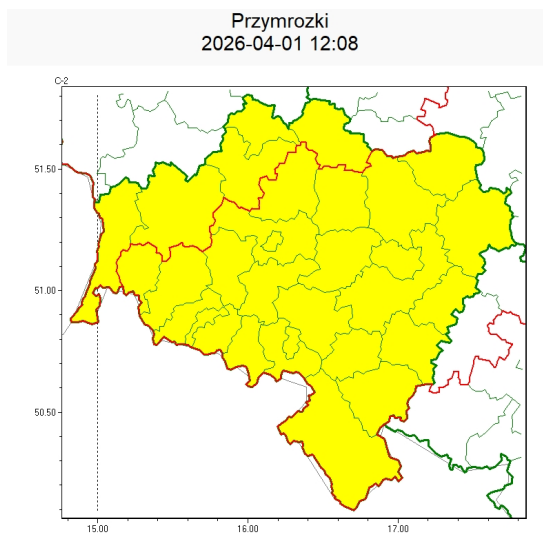

Zasięg ostrzeżeń w województwie

WOJEWÓDZTWO DOLNOŚLĄSKIE
OSTRZEŻENIA METEOROLOGICZNE ZBIORCZO NR 79
WYKAZ OBOWIĄZUJĄCYCH OSTRZEŻEŃ
o godz. 12:08 dnia 01.04.2026

| | |
|--|---|
| Zjawisko/Stopień zagrożenia | Przymrozki/1 |
| Obszar (w nawiasie numer ostrzeżenia dla powiatu) | powiaty: dzierzoniowski(28), jaworski(27), Jelenia Góra(47), kamiennogórski(43), karkonoski(48), kłodzki(49), Legnica(24), legnicki(24), lubański(36), lubiński(24), lwówecki(42), milicki(21), oleśnicki(22), oławski(22), strzeliński(25), średzki(22), świdnicki(28), trzebnicki(23), Wałbrzych(37), wałbrzyski(43), wołowski(24), Wrocław(22), wrocławski(22), ząbkowicki(30), złotoryjski(28) |
| Ważność | od godz. 21:00 dnia 01.04.2026 do godz. 08:00 dnia 02.04.2026 |
| Prawdopodobieństwo | 80% |
| Przebieg | W wielu miejscach temperatura powietrza obniży się do -2°C, przy gruncie do -5°C. |
| SMS | IMGW-PIB OSTRZEGA: PRZYMROZKI/1 dolnośląskie (25 powiatów) od 21:00/01.04 do 08:00/02.04.2026 temp. min -2 st., przy gruncie -5 st. Dotyczy powiatów: dzierzoniowski, jaworski, Jelenia Góra, kamiennogórski, karkonoski, kłodzki, Legnica, legnicki, lubański, lubiński, lwówecki, milicki, oleśnicki, oławski, strzeliński, średzki, świdnicki, trzebnicki, Wałbrzych, wałbrzyski, wołowski, Wrocław, wrocławski, ząbkowicki i złotoryjski. |
| RSO | Woj. dolnośląskie (25 powiatów), IMGW-PIB wydał ostrzeżenie pierwszego stopnia o przymrozkach |
| Uwagi | Brak. |
| Zjawisko/Stopień zagrożenia | Przymrozki/1 |
| Obszar (w nawiasie numer ostrzeżenia dla powiatu) | powiaty: bolesławiecki(24), głogowski(21), górowski(23), polkowicki(23), zgorzelecki(30) |