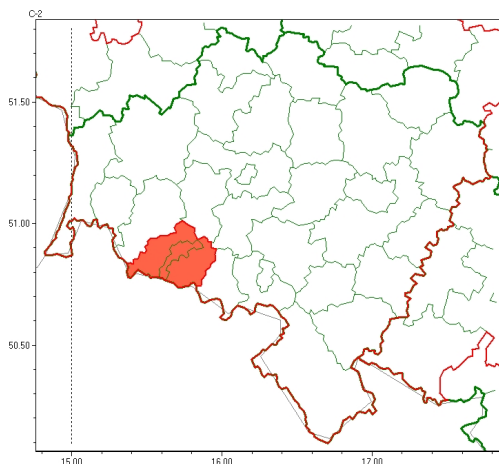

Zasięg ostrzeżeń w województwie

Roztopy
2024-01-04 05:43

Silny wiatr
2024-01-04 05:43

WOJEWÓDZTWO DOLNO ŁĄSKIE
OSTRZEŻENIA METEOROLOGICZNE ZBIORCZO NR 3
WYKAZ OBLICZONYCH OSTRZEŻEŃ
o godz. 05:43 dnia 04.01.2024

Zjawisko/Stopień zagrożenia	Silny wiatr/1
Obszar (w nawiasie numer ostrzeżenia dla powiatu)	powiaty: bolesławiecki(1), dzierżoniowski(1), głogowski(1), górowski(1), jaworski(1), Jelenia Góra(3), kamiennogórski(2), karkonoski(3), kłodzki(2), Legnica(1), legnicki(1), lubański(1), lubiński(1), lwówecki(2), milicki(1), oleśnicki(1), oławski(1), polkowicki(1), strzeliński(1), redziński(1), widnicki(1), trzebnicki(1), Wałbrzych(1), wałbrzyski(2), wołowski(1), Wrocław(1), wrocławski(1), ząbkowicki(1), zgorzelecki(1), złotoryjski(1)
Ważność	od godz. 12:00 dnia 04.01.2024 do godz. 22:00 dnia 04.01.2024
Prawdopodobieństwo	70%
Przebieg	Prognozuje się wystąpienie silnego wiatru o średniej prędkości około 30 km/h, w porywach do 70 km/h, z zachodu i północnego zachodu.
SMS	IMGW-PIB OSTRZEŻEGA: WIATR/1 dolno łąskie (wszystkie powiaty) od 12:00/04.01 do 22:00/04.01.2024 prędkość do 30 km/h, porywy do 70 km/h, W i NW. Dotyczy powiatów: wszystkie powiaty.
RSO	Woj. dolno łąskie (wszystkie powiaty), IMGW-PIB wydał ostrzeżenie pierwszego stopnia o silnym wietrze
Uwagi	Brak.
Zjawisko/Stopień zagrożenia	Roztopy/3
Obszar (w nawiasie numer ostrzeżenia dla powiatu)	powiaty: Jelenia Góra(1), karkonoski(1)
Ważność	od godz. 13:00 dnia 02.01.2024 do godz. 13:30 dnia 05.01.2024