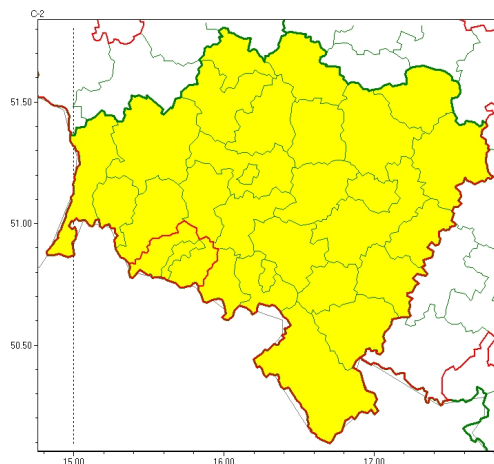

Zasięg ostrzeżeń w województwie

Roztopy
2024-01-04 05:43

Silny wiatr
2024-01-04 05:43

WOJEWÓDZTWO DOLNO ŁĄSKIE
OSTRZEŻENIA METEOROLOGICZNE ZBIORCZO NR 3
WYKAZ OBLICZONYCH OSTRZEŻEŃ
o godz. 05:43 dnia 04.01.2024

Zjawisko/Stopień zagrożenia	Silny wiatr/1
Obszar (w nawiasie numer ostrzeżenia dla powiatu)	powiaty: bolesławiecki(1), dzierżoniowski(1), głogowski(1), górowski(1), jaworski(1), Jelenia Góra(3), kamiennogórski(2), karkonoski(3), kłodzki(2), Legnica(1), legnicki(1), lubański(1), lubiński(1), lwówecki(2), milicki(1), oleśnicki(1), oławski(1), polkowicki(1), strzeliński(1), redziński(1), widnicki(1), trzebnicki(1), Wałbrzych(1), wałbrzyski(2), wołowski(1), Wrocław(1), wrocławski(1), ząbkowicki(1), zgorzelecki(1), złotoryjski(1)
Ważność	od godz. 12:00 dnia 04.01.2024 do godz. 22:00 dnia 04.01.2024
Prawdopodobieństwo	70%
Przebieg	Prognozuje się wystąpienie silnego wiatru o średniej prędkości około 30 km/h, w porywach do 70 km/h, z zachodu i północnego zachodu.
SMS	IMGW-PIB OSTRZEŻEGA: WIATR/1 dolno łąskie (wszystkie powiaty) od 12:00/04.01 do 22:00/04.01.2024 prędkość do 30 km/h, porywy do 70 km/h, W i NW. Dotyczy powiatów: wszystkie powiaty.
RSO	Woj. dolno łąskie (wszystkie powiaty), IMGW-PIB wydał ostrzeżenie pierwszego stopnia o silnym wietrze
Uwagi	Brak.
Zjawisko/Stopień zagrożenia	Roztopy/3
Obszar (w nawiasie numer ostrzeżenia dla powiatu)	powiaty: Jelenia Góra(1), karkonoski(1)
Ważność	od godz. 13:00 dnia 02.01.2024 do godz. 13:30 dnia 05.01.2024