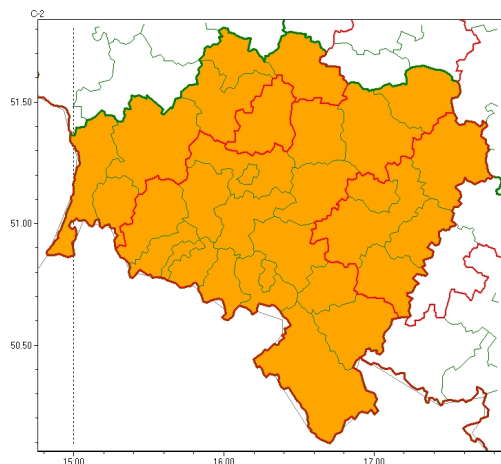

Zasięg ostrzeżeń w województwie

Burze
2026-06-29 05:32

Upał
2026-06-29 05:32

WOJEWÓDZTWO DOLNOŚLĄSKIE
OSTRZEŻENIA METEOROLOGICZNE ZBIORCZO NR 146
WYKAZ OBOWIĄZUJĄCYCH OSTRZEŻEŃ
o godz. 05:32 dnia 29.06.2026

Zjawisko/Stopień zagrożenia	Burze/2
Obszar (w nawiasie numer ostrzeżenia dla powiatu)	powiaty: dzierzoniowski(55), jaworski(52), Jelenia Góra(84), kamiennogórski(78), karkonoski(85), kłodzki(83), Legnica(49), legnicki(49), lubiński(49), lwówecki(78), milicki(44), oleśnicki(45), oławski(46), strzeliński(50), średzki(48), świdnicki(56), trzebnicki(46), Wałbrzych(70), wałbrzyski(79), wołowski(48), Wrocław(47), wrocławski(47), ząbkowicki(57), złotoryjski(52)
Ważność	od godz. 16:00 dnia 29.06.2026 do godz. 24:00 dnia 29.06.2026
Prawdopodobieństwo	80%
Przebieg	Prognozowane są burze, którym miejscami będą towarzyszyć bardzo silne opady deszczu od 35 mm do 50 mm, oraz porywy wiatru do 90 km/h, punktowo 100 km/h. Lokalnie grad.
SMS	IMGW-PIB OSTRZEGA: BURZE/2 dolnośląskie (24 powiatów) od 16:00/29.06 do 24:00/29.06.2026 deszcz 50 mm, porywy 100 km/h, grad. Dotyczy powiatów: dzierzoniowski, jaworski, Jelenia Góra, kamiennogórski, karkonoski, kłodzki, Legnica, legnicki, lubiński, lwówecki, milicki, oleśnicki, oławski, strzeliński, średzki, świdnicki, trzebnicki, Wałbrzych, wałbrzyski, wołowski, Wrocław, wrocławski, ząbkowicki i złotoryjski.
RSO	Woj. dolnośląskie (24 powiatów), IMGW-PIB wydał ostrzeżenie drugiego stopnia o burzach
Uwagi	Ostrzeżenie może być kontynuowane.
Zjawisko/Stopień zagrożenia	Burze/2
Obszar (w nawiasie numer ostrzeżenia dla powiatu)	powiaty: bolesławiecki(52), głogowski(48), górowski(46), lubański(69), lubiński(48), polkowicki(50), zgorzelecki(62)