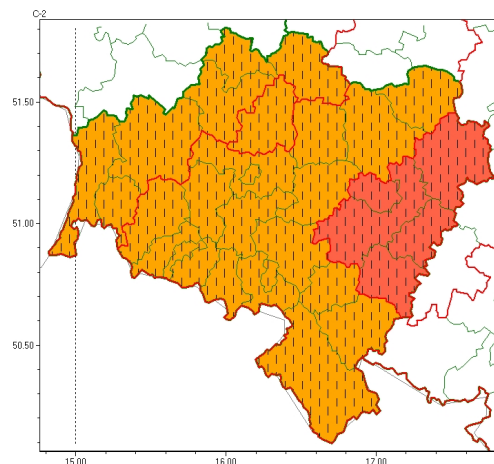

Zasięg ostrzeżeń w województwie

Burze
2026-06-29 05:32

Upał
2026-06-29 05:32

WOJEWÓDZTWO DOLNOŚLĄSKIE
OSTRZEŻENIA METEOROLOGICZNE ZBIORCZO NR 146
WYKAZ OBOWIĄZUJĄCYCH OSTRZEŻEŃ
o godz. 05:32 dnia 29.06.2026

Zjawisko/Stopień zagrożenia	Burze/2
Obszar (w nawiasie numer ostrzeżenia dla powiatu)	powiaty: dzierzoniowski(55), jaworski(52), Jelenia Góra(84), kamiennogórski(78), karkonoski(85), kłodzki(83), Legnica(49), legnicki(49), lubiński(49), lwówecki(78), milicki(44), oleśnicki(45), oławski(46), strzeliński(50), średzki(48), świdnicki(56), trzebnicki(46), Wałbrzych(70), wałbrzyski(79), wołowski(48), Wrocław(47), wrocławski(47), ząbkowicki(57), złotoryjski(52)
Ważność	od godz. 16:00 dnia 29.06.2026 do godz. 24:00 dnia 29.06.2026
Prawdopodobieństwo	80%
Przebieg	Prognozowane są burze, którym miejscami będą towarzyszyć bardzo silne opady deszczu od 35 mm do 50 mm, oraz porywy wiatru do 90 km/h, punktowo 100 km/h. Lokalnie grad.
SMS	IMGW-PIB OSTRZEGA: BURZE/2 dolnośląskie (24 powiatów) od 16:00/29.06 do 24:00/29.06.2026 deszcz 50 mm, porywy 100 km/h, grad. Dotyczy powiatów: dzierzoniowski, jaworski, Jelenia Góra, kamiennogórski, karkonoski, kłodzki, Legnica, legnicki, lubiński, lwówecki, milicki, oleśnicki, oławski, strzeliński, średzki, świdnicki, trzebnicki, Wałbrzych, wałbrzyski, wołowski, Wrocław, wrocławski, ząbkowicki i złotoryjski.
RSO	Woj. dolnośląskie (24 powiatów), IMGW-PIB wydał ostrzeżenie drugiego stopnia o burzach
Uwagi	Ostrzeżenie może być kontynuowane.
Zjawisko/Stopień zagrożenia	Burze/2
Obszar (w nawiasie numer ostrzeżenia dla powiatu)	powiaty: bolesławiecki(52), głogowski(48), górowski(46), lubański(69), lubiński(48), polkowicki(50), zgorzelecki(62)